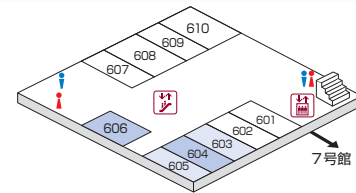

6F

- 603 早稲田QL会
- 604 早稲田はらから会
- 605 73年法学11組クラス会
- 606 昭和40年商卒へ組会

11号館 6F

7F

- 701 S40年卒・心理学専修クラス会
- 702 一法 41-25組
- 703 早稲田大学教育学部学生読書室図書部卒業生の会
- 704 2000年次稲門会
- 705 早稲田大学商学部原田ゼミOB・OG会
- 708 早稲田政経7221会
- 709 昭和40年教育学部教育学科卒業生「三六会」
- 710 昭和40年第一政経学部経済学科・小松雅雄ゼミ
- 711 派遣留学生交友会 (SAWSAP)