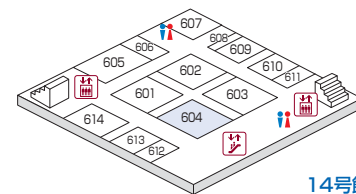

同窓会集合場所のご案内

事前にお申し込みいただいた方に同窓会集合場所をご用意しています。

The appointed place

7号館 2F/3F/4F

2F

- 204 昭和40年第1 商学部ケ組会
- 205 稲門フィラテリー
- 206 昭和47年卒一文I (アイ) クラス&露文
- 209 昭和55年卒 (51年入学) 商学部ル組クラス会
- 218 1980年卒一文心理同窓会
- 219 昭和40年卒資源工学科40会
- 220 早稲田機友会
- 221 井伊玄太郎ゼミ
- 222 昭和40年第一商学部又組

3F

- 304 一文 2R (S43年入学)
- 305 昭和43年卒教育学部社会科地歴専修連合クラス会
- 318 法学部田口守一ゼミ2000年卒業生の会
- 319 昭和45年卒第一法学部2組クラス会
- 321 昭和45年卒商学部ナ組クラス会

4F

- 405 昭和45年卒白穂会 (ドイツ語クラス)
- 407 平成2年卒法学部浅古ゼミ会
- 414 昭和42年卒商・仏ノ組クラス会

8号館 4F

4F

- 411 28組 (一力秀雄先生伝語)
- 412 奥島ゼミ (一期生)

11号館 5F/6F/7F

5F

- 501 政治経済攻究会同窓会 昭和45年度卒政治経済学部
- 502 昭和45年卒法学部10組クラス会
- 504 経営経済学会・西北豪人会
- 505 昭和40年卒一法Gクラス会
- 506 70-22組 (渡辺会)
- 507 昭和45年卒教育学部A1クラス会
- 508 1973年次稲門会

6F

- 603 早稲田QL会
- 604 早稲田はらから会
- 605 73年法学11組クラス会
- 606 昭和40年商卒へ組会

7F

- 701 S40年卒・心理学専修クラス会
- 702 一法 41-25組
- 703 早稲田大学教育学部学生読書室図書部卒業生の会
- 704 2000年次稲門会
- 705 早稲田大学商学部原田ゼミOB・OG会
- 708 早稲田政経7221会
- 709 昭和40年教育学部教育学科卒業生「三六会」
- 710 昭和40年第一政経学部経済学科・小松雅雄ゼミ
- 711 派遣留学生交友会 (SAWSAP)

14号館 2F/4F/5F/6F

2F

- 201 1980年次稲門会

4F

- 401 早稲田大学経営情報学会 (創立委員会)
- 402 1974年次稲門会及び30組
- 403 昭和40年卒教育学部社会科地理歴史専修卒クラス会
- 404 良い子 (酔虎) の会 1970年商学部卒「ち組」(ドイツ語)
- 405 昭和41年卒経済学科松村ゼミ (農村問題対策研究会)
- 406 昭和45年政経学部卒業フランス語クラス (第一外国語) 政治学科・経済学科混合
- 407 昭和45年卒教育学部社会科G2クラス会
- 408 昭和45年卒政治経済学部政治学科ロシア語中国語クラス (経済学科の方もどうぞ)
- 409 1980年第一文学部C組

5F

- 502 1979年次稲門会 (54ら会)
- 505 1963年商学部り組稲門会 (昭和38年卒)
- 514 2001年次稲門会
- 515 早大商学部名取ゼミOB会
- 516 昭和41年法学Eクラス

6F

- 604 英文さぶろく会

14号館 6F