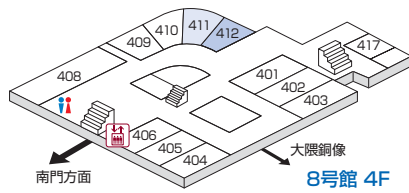

#### 4F

- 405 昭和45年卒白穂会 (ドイツ語クラス)
- 407 平成2年卒法学部浅古ゼミ会
- 414 昭和42年卒商・仏ノ組クラス会

7号館 4F

### 8号館 4F

#### 4F

- 411 28組 (一力秀雄先生伝語)
- 412 奥島ゼミ (一期生)

8号館 4F