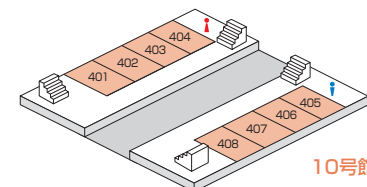

同窓会集合場所のご案内

事前にお申し込みいただいた方に同窓会集合場所をご用意しています。

7号館 2F/3F/4F

2F

- 204 昭和44年卒第一政経Sクラス会
- 205 稲門フィラテリー
- 206 昭和44年卒第一政治経済学部Rクラス
- 209 国語国文科E1クラス：1975入学
- 218 1980年次稲門会第9回定時総会
- 219 早大体専二期会
- 220 早稲田機友会
- 221 昭和44年3月第一商学部お組クラス会
- 222 平成元年商学

3F

- 304 昭和41年卒経済学科松村ゼミ（農村問題対策研究会）
- 305 昭和41年法学Eクラス会
- 318 32史学会
- 319 1963年卒商学部リ組稲門会
- 321 昭和39年卒第一法学部4B会

4F

- 405 昭和39年第一法学部卒業A組クラス会
- 407 昭和44年早稲田大学産業技術専門学校（現芸術学校）建築科卒業4期生の会
- 414 1975年次稲門会
- 418 稲法35L会
- 419 1974年次稲門会

8号館 3F/4F

3F

- 307 早大三一会（昭和31年理工学部電気工学科 卒業生20名）
- 309 稲土39会
- 310 昭和39年電気通信科（三休会）クラス会
- 311 第一理工学部工業経営学科昭和39年卒業生の会（工経会）
- 312 昭和39年卒業か組

4F

- 401 35年1法Eクラス
- 402 稲門三五会
- 403 英文35年入学同期会
- 404 昭和39年卒1文東洋史専修クラス会
- 405 国文1960クラス会
- 406 早稲田はらから会
- 411 早苗会
- 412 早稲田QL会
- 417 早大商学部名取ゼミOB会

10号館 2F/3F/4F

2F

- 201 1999年次稲門会（W95会）
- 202 ワンハンドレッドクラブ（1982年次稲門会）
- 203 1983年次稲門会
- 204 2006年次稲門会
- 205 1980年第一文学部C組同窓会
- 206 LESS法学部英語会卒業生の会
- 207 昭和47年卒商学部わ組クラス会

3F

- 301 平成元年卒政治経済学部経済学科小野俊夫ゼミ
- 302 平成元年卒政治経済学部19組
- 303 平成元年卒早大テニスクラブ&早稲田大学庭球同好会連盟
- 304 早稲田大学田無学生寮OB稲門会
- 305 商学部原田ゼミ1981年卒業生の会
- 306 昭和56年卒政治経済学部別府ゼミ
- 307 89年卒商学部嶋村組同窓会
- 308 市川ゼミ1989年卒業生の会

10号館 3F

4F

- 401 早大オレンジスマッシュテニスクラブ
- 402 平成元年卒第一文学部X組的朋友
- 403 昭和44年教育学部社会科学専修H2クラス会
- 404 平成元年卒教育学部社会科学専修Hクラス会
- 405 2000年次稲門会
- 406 ワセダサンキュー会
- 407 埼玉県羽生地区稲門会
- 408 早稲田政経7221会403

14号館 2F/4F/5F/6F

2F

- 201 1979年次稲門会（545会）

4F

- 401 昭和44年卒第一商学部む組クラス会
- 402 昭和44年卒教育学部理学科地学専修卒業生の会
- 403 1969年次（昭和44年卒業）第一法学部9クラス会
- 404 昭和39年卒英語会「和龍会」
- 405 S39-法1M会クラス会
- 406 井伊玄太郎ゼミよき社会の会
- 407 昭和39年卒商学ち組他クラス会
- 408 昭和40入学露語・中国語クラス会/学部を超えた同期生の集い
- 409 第一法学部65年8組

5F

- 501 昭和44年卒業教育学部国語国文学科Eクラス会
- 502 第一法学部昭和40年入学12組クラス会
- 505 政経44年卒1Kクラス会
- 514 昭和44年卒第1商学部ほ組クラス会
- 515 昭和44年卒商学部工組（獅子の会）
- 516 昭和44年政経1年O組オー一口会

6F

- 604 昭和44年卒第1政経1M会