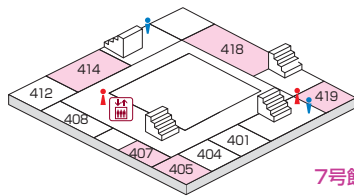

7号館 4F

8号館 3F/4F

3F

- 307 早大三一会（昭和31年理工学部電気工学科 卒業生20名）
- 309 稲土39会
- 310 昭和39年電気通信科（三休会）クラス会
- 311 第一理工学部工業経営学科昭和39年卒業生の会（工経会）
- 312 昭和39年卒業か組