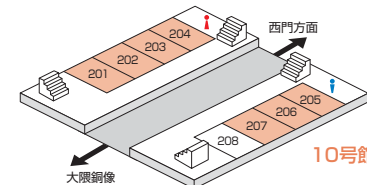

3F

- 301 平成元年卒政治経済学部経済学科小野俊夫ゼミ
- 302 平成元年卒政治経済学部19組
- 303 平成元年卒早大テニスクラブ&早稲田大学庭球同好会連盟
- 304 早稲田大学田無学生寮OB稲門会
- 305 商学部原田ゼミ1981年卒業生の会
- 306 昭和56年卒政治経済学部別府ゼミ
- 307 89年卒商学部嶋村組同窓会
- 308 市川ゼミ1989年卒業生の会