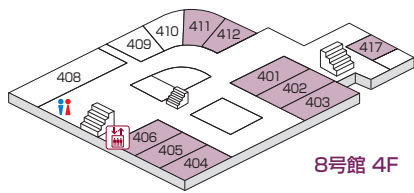

7号館 4F

8号館 3F/4F

3F

- 307 早大三一会（昭和31年理工学部電気工学科 卒業生20名）
- 309 稲土39会
- 310 昭和39年電気通信科（三休会）クラス会
- 311 第一理工学部工業経営学科昭和39年卒業生の会（工経会）
- 312 昭和39年卒業か組

8号館 3F

4F

- 401 35年1法Eクラス
- 402 稲門三五会
- 403 英文35年入学同期会
- 404 昭和39年卒1文東洋史専修クラス会
- 405 国文1960クラス会
- 406 早稲田はらから会
- 411 早苗会
- 412 早稲田QL会
- 417 早大商学部名取ゼミOB会