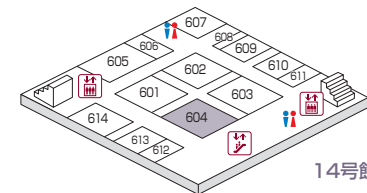

2F

- 201 1979年次稲門会（545会）

14号館 2F

4F

- 401 昭和44年卒第一商学部む組クラス会
- 402 昭和44年卒教育学部理学科地学専修卒業生の会
- 403 1969年次（昭和44年卒業）第一法学部9クラス会
- 404 昭和39年卒英語会「和龍会」
- 405 S39-法1M会クラス会
- 406 井伊玄太郎ゼミよき社会の会
- 407 昭和39年卒商学ち組他クラス会
- 408 昭和40入学露語・中国語クラス会/学部を超えた同期生の集い
- 409 第一法学部65年8組

14号館 4F

5F

- 501 昭和44年卒業教育学部国語国文学科Eクラス会
- 502 第一法学部昭和40年入学12組クラス会
- 505 政経44年卒1Kクラス会
- 514 昭和44年卒第1商学部ほ組クラス会
- 515 昭和44年卒商学部工組（獅子の会）
- 516 昭和44年政経1年O組オー一口会

14号館 5F

6F

- 604 昭和44年卒第1政経1M会

14号館 6F