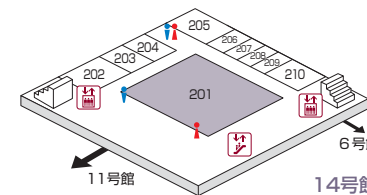

10号館 4F

14号館 2F/4F/5F/6F

2F

- 201 1979年次稲門会（545会）

4F

- 401 昭和44年卒第一商学部む組クラス会
- 402 昭和44年卒教育学部理学科地学専修卒業生の会
- 403 1969年次（昭和44年卒業）第一法学部9クラス会
- 404 昭和39年卒英語会「和龍会」
- 405 S39-法1M会クラス会
- 406 井伊玄太郎ゼミよき社会の会
- 407 昭和39年卒商学ち組他クラス会
- 408 昭和40入学露語・中国語クラス会/学部を超えた同期生の集い
- 409 第一法学部65年8組