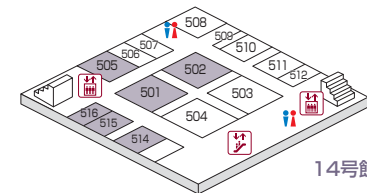

同窓会集合場所のご案内

事前にお申し込みいただいた方に同窓会集合場所をご用意しています。

7号館 2F/3F/4F

2F

- 204 昭和44年卒第一政経Sクラス会
- 205 稲門フィラテリー
- 206 昭和44年卒第一政治経済学部Rクラス
- 209 国語国文科E1クラス：1975入学
- 218 1980年次稲門会第9回定時総会
- 219 早大体専二期会
- 220 早稲田機友会
- 221 昭和44年3月第一商学部お組クラス会
- 222 平成元年商学

3F

- 304 昭和41年卒経済学科松村ゼミ（農村問題対策研究会）
- 305 昭和41年法学Eクラス会
- 318 32史学会
- 319 1963年卒商学部リ組稲門会
- 321 昭和39年卒第一法学部4B会

4F

- 405 昭和39年第一法学部卒業A組クラス会
- 407 昭和44年早稲田大学産業技術専門学校（現芸術学校）建築科卒業4期生の会
- 414 1975年次稲門会
- 418 稲法35L会
- 419 1974年次稲門会

8号館 3F/4F

3F

- 307 早大三一会（昭和31年理工学部電気工学科 卒業生20名）
- 309 稲土39会
- 310 昭和39年電気通信科（三休会）クラス会
- 311 第一理工学部工業経営学科昭和39年卒業生の会（工経会）
- 312 昭和39年卒業か組

4F

- 401 35年1法Eクラス
- 402 稲門三五会
- 403 英文35年入学同期会
- 404 昭和39年卒1文東洋史専修クラス会
- 405 国文1960クラス会
- 406 早稲田はらから会
- 411 早苗会
- 412 早稲田QL会
- 417 早大商学部名取ゼミOB会

10号館 2F/3F/4F

2F

- 201 1999年次稲門会（W95会）
- 202 ワンハンドレッドクラブ（1982年次稲門会）
- 203 1983年次稲門会
- 204 2006年次稲門会
- 205 1980年第一文学部C組同窓会
- 206 LESS法学部英語会卒業生の会
- 207 昭和47年卒商学部わ組クラス会

3F

- 301 平成元年卒政治経済学部経済学科小野俊夫ゼミ
- 302 平成元年卒政治経済学部19組
- 303 平成元年卒早大テニスクラブ&早稲田大学庭球同好会連盟
- 304 早稲田大学田無学生寮OB稲門会
- 305 商学部原田ゼミ1981年卒業生の会
- 306 昭和56年卒政治経済学部別府ゼミ
- 307 89年卒商学部嶋村組同窓会
- 308 市川ゼミ1989年卒業生の会

4F

- 401 早大オレンジスマッシュテニスクラブ
- 402 平成元年卒第一文学部X組的朋友
- 403 昭和44年教育学部社会科学専修H2クラス会
- 404 平成元年卒教育学部社会科学専修Hクラス会
- 405 2000年次稲門会
- 406 ワセダサンキュー会
- 407 埼玉県羽生地区稲門会
- 408 早稲田政経7221会403

14号館 2F/4F/5F/6F

2F

- 201 1979年次稲門会（545会）

4F

- 401 昭和44年卒第一商学部む組クラス会
- 402 昭和44年卒教育学部理学科地学専修卒業生の会
- 403 1969年次（昭和44年卒業）第一法学部9クラス会
- 404 昭和39年卒英語会「和龍会」
- 405 S39-法1M会クラス会
- 406 井伊玄太郎ゼミよき社会の会
- 407 昭和39年卒商学ち組他クラス会
- 408 昭和40入学露語・中国語クラス会/学部を超えた同期生の集い
- 409 第一法学部65年8組

14号館 4F

5F

- 501 昭和44年卒業教育学部国語国文学科Eクラス会
- 502 第一法学部昭和40年入学12組クラス会
- 505 政経44年卒1Kクラス会
- 514 昭和44年卒第1商学部ほ組クラス会
- 515 昭和44年卒商学部工組（獅子の会）
- 516 昭和44年政経1年O組オー一口会

6F

- 604 昭和44年卒第1政経1M会