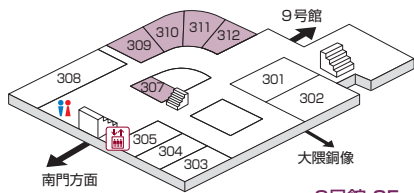

8号館 3F

4F

- 401 35年1法Eクラス
- 402 稲門三五会
- 403 英文35年入学同期会
- 404 昭和39年卒1文東洋史専修クラス会
- 405 国文1960クラス会
- 406 早稲田はらから会
- 411 早苗会
- 412 早稲田QL会
- 417 早大商学部名取ゼミOB会