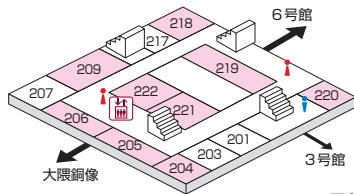

同窓会集合場所のご案内

事前にお申し込みいただいた方に同窓会集合場所をご用意しています。

7号館 2F/3F/4F

2F

- 204 昭和44年卒第一政経Sクラス会
- 205 稲門フィラテリー
- 206 昭和44年卒第一政治経済学部Rクラス
- 209 国語国文科E1クラス：1975入学
- 218 1980年次稲門会第9回定時総会
- 219 早大体専二期会
- 220 早稲田機友会
- 221 昭和44年3月第一商学部お組クラス会
- 222 平成元年商学