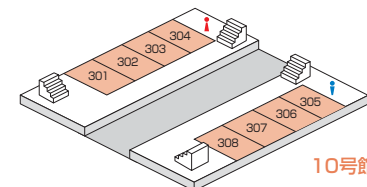

8号館 4F

10号館 2F/3F/4F

2F

- 201 1999年次稲門会（W95会）
- 202 ワンハンドレッドクラブ（1982年次稲門会）
- 203 1983年次稲門会
- 204 2006年次稲門会
- 205 1980年第一文学部C組同窓会
- 206 LESS法学部英語会卒業生の会
- 207 昭和47年卒商学部わ組クラス会

10号館 2F

3F

- 301 平成元年卒政治経済学部経済学科小野俊夫ゼミ
- 302 平成元年卒政治経済学部19組
- 303 平成元年卒早大テニスクラブ&早稲田大学庭球同好会連盟
- 304 早稲田大学田無学生寮OB稲門会
- 305 商学部原田ゼミ1981年卒業生の会
- 306 昭和56年卒政治経済学部別府ゼミ
- 307 89年卒商学部嶋村組同窓会
- 308 市川ゼミ1989年卒業生の会