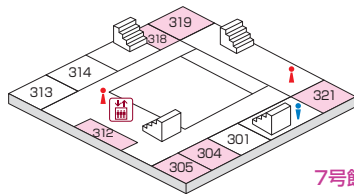

7号館 3F

4F

- 405 昭和39年第一法学部卒業A組クラス会
- 407 昭和44年早稲田大学産業技術専門学校（現芸術学校）建築科卒業4期生の会
- 414 1975年次稲門会
- 418 稲法35L会
- 419 1974年次稲門会