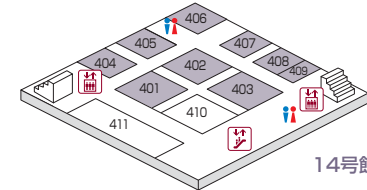

2F

- 201 1979年次稲門会（545会）

14号館 2F

4F

- 401 昭和44年卒第一商学部む組クラス会
- 402 昭和44年卒教育学部理学科地学専修卒業生の会
- 403 1969年次（昭和44年卒業）第一法学部9クラス会
- 404 昭和39年卒英語会「和龍会」
- 405 S39-法1M会クラス会
- 406 井伊玄太郎ゼミよき社会の会
- 407 昭和39年卒商学ち組他クラス会
- 408 昭和40入学露語・中国語クラス会/学部を超えた同期生の集い
- 409 第一法学部65年8組