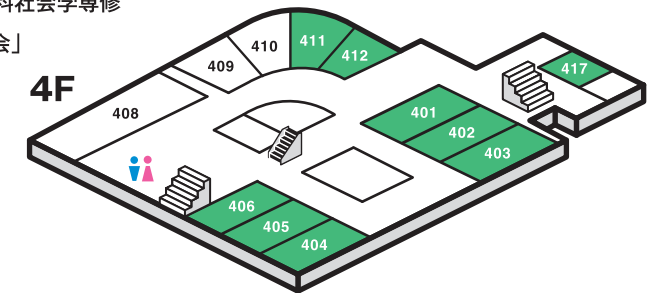

## 8号館 3F/4F

- 307 36Mクラス会
- 308 早稲田大学田無学生寮OB稲門会
- 309 名取ゼミOB会
- 310 昭和36年第一商学部口組クラス会
- 311 早大―法32H組クラス会
- 312 「緑人会」昭和36年卒業第一法学部32-I組

- 401 教育学部教育学科社会教育課程昭和36年卒業クラス会
- 402 昭和三十六年(1961年)卒業第一文学部哲学科社会学専修
- 403 昭和36年第一理工学部金属工学科「テンパー会」
- 404 早大32年史学会
- 405 昭和41年卒業商学部夕組クラス会
- 406 昭和41年卒業商学英語力組クラス会
- 411 早大商36会
- 412 昭和41年卒第一商学部ム組クラス会
- 417 「ヨイシヨ会」昭和41年卒一商り組