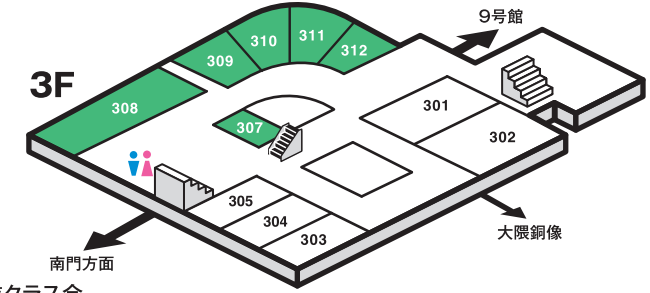

## 8号館 3F/4F

- 307 36Mクラス会
- 308 早稲田大学田無学生寮OB稲門会
- 309 名取ゼミOB会
- 310 昭和36年第一商学部口組クラス会
- 311 早大―法32H組クラス会
- 312 「緑人会」昭和36年卒業第一法学部32-I組

- 401 教育学部教育学科社会教育課程昭和36年卒業クラス会
- 402 昭和三十六年(1961年)卒業第一文学部哲学科社会学専修
- 403 昭和36年第一理工学部金属工学科「テンパー会」
- 404 早大32年史学会
- 405 昭和41年卒業商学部夕組クラス会
- 406 昭和41年卒業商学英語力組クラス会
- 411 早大商36会
- 412 昭和41年卒第一商学部ム組クラス会
- 417 「ヨイシヨ会」昭和41年卒一商り組