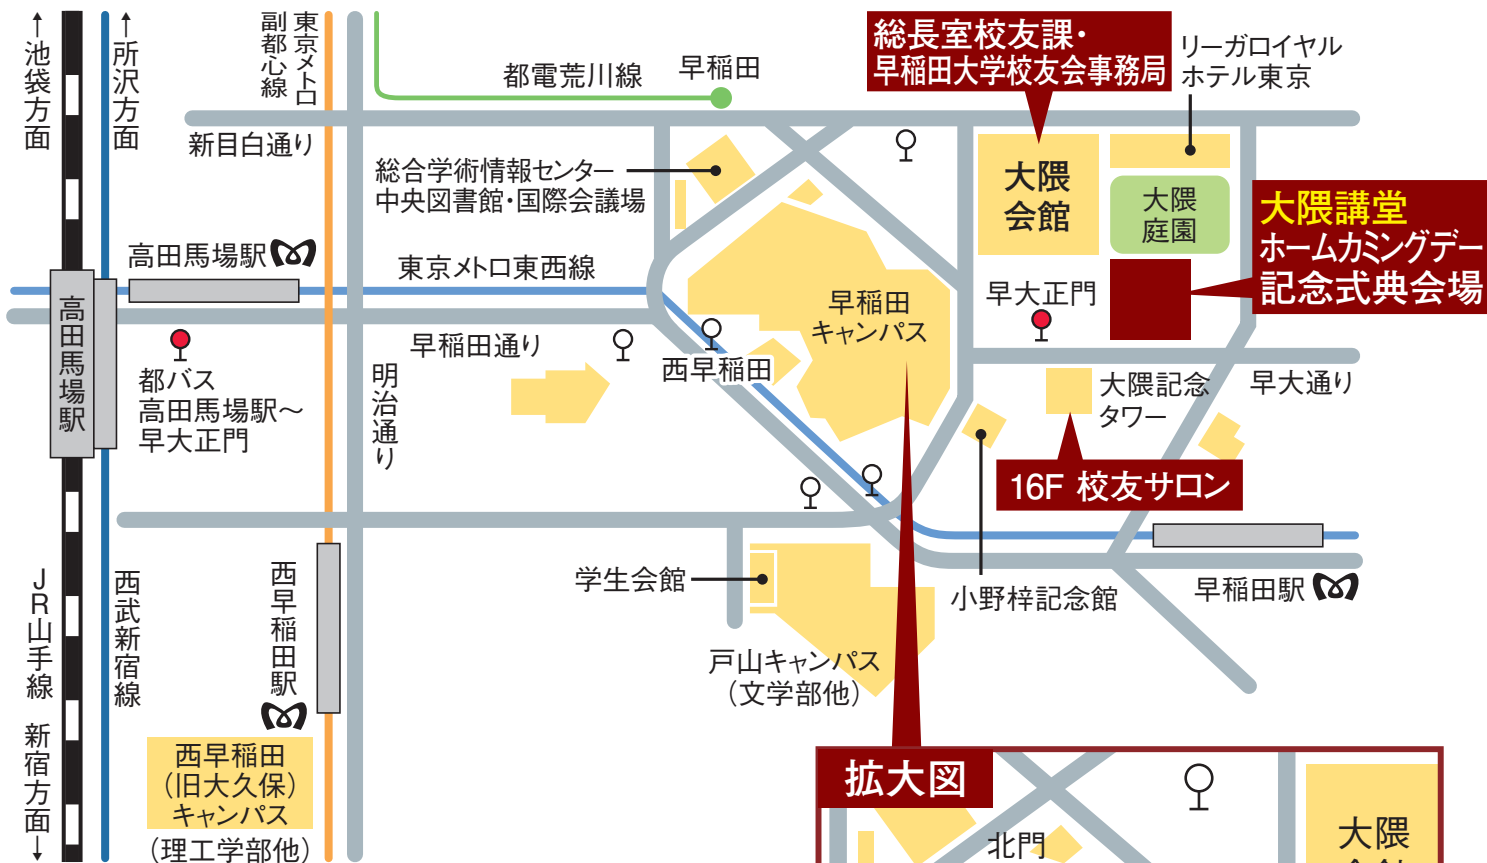

交通のご案内

- 🚉 東京メトロ東西線 (早稲田駅 徒歩 5分)
- 🚉 東京メトロ副都心線 (西早稲田駅 徒歩 17分)
- 🚉 JR山手線 (高田馬場駅 徒歩 20分)
- 🚏 都バス (高田馬場駅～西早稲田)
- 🚉 都電荒川線 (早稲田駅 徒歩 5分)
- 🚉 西武新宿線 (高田馬場駅 徒歩 20分)